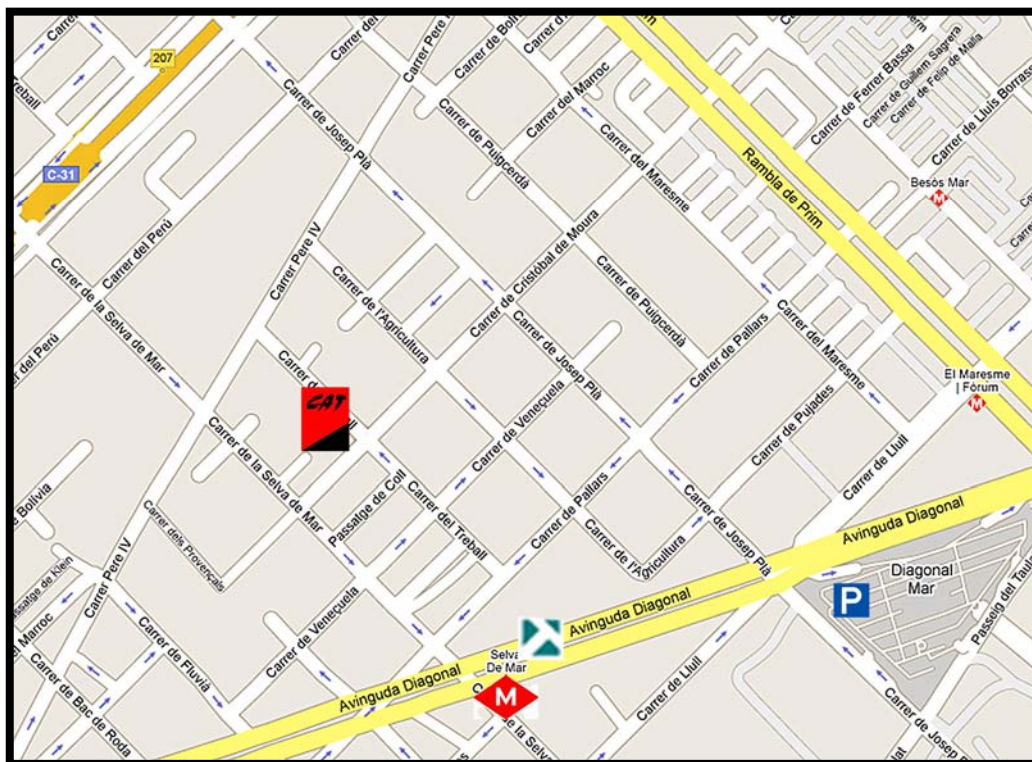

**Properament, acte d'inauguració conjunt
amb el IX Congrés del CAT.
Vine a veuren's!**

En cotxe: A cinc minuts del pàrking del Centre Diagonal Mar (3 h. gratuïtes) sortida 24 ronda litoral (sentit Besòs) i sortida 28 (sentit Llobregat).

Metro línia 4: parada Selva de Mar

Autobús: Líneas 7, 36, 41, 43, 141, N-6

Trambesòs línia T-4: parada Selva de Mar